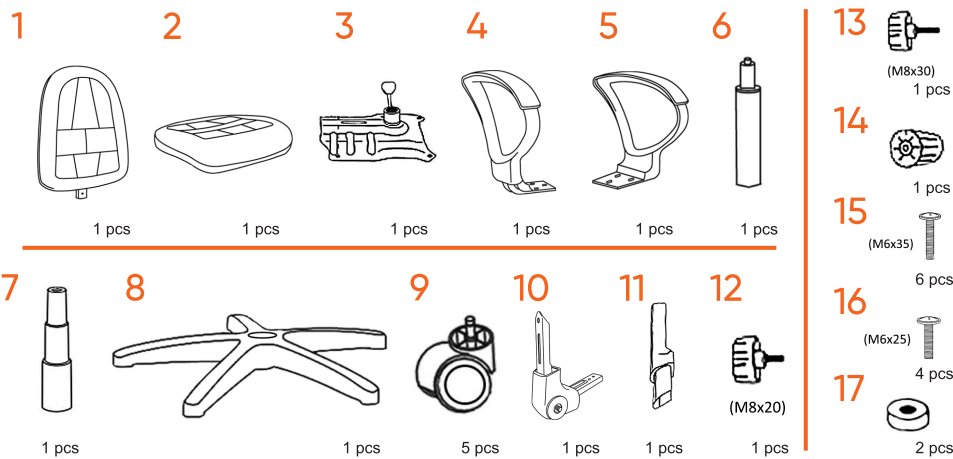

Chairman 205

RU ИНСТРУКЦИЯ ПО СБОРКЕ
EN ASSEMBLY INSTRUCTIONS
DE AUFBAUANLEITUNG
FR INSTRUCTIONS DE MONTAGE
IT MANUALE D'USO
ES INSTRUCCIONES DE MONTAJE
CS NÁVOD K MONTÁŽI
KK ЖИНАУ ЖӨНІНДЕГІ НҰСҚАУЛЫҚ

STEP 1
 ↓
STEP 2